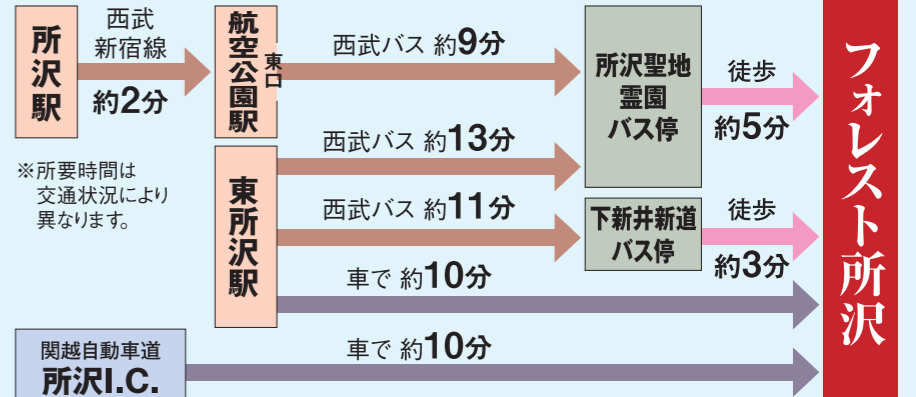

電車、バス、お車をご利用の場合