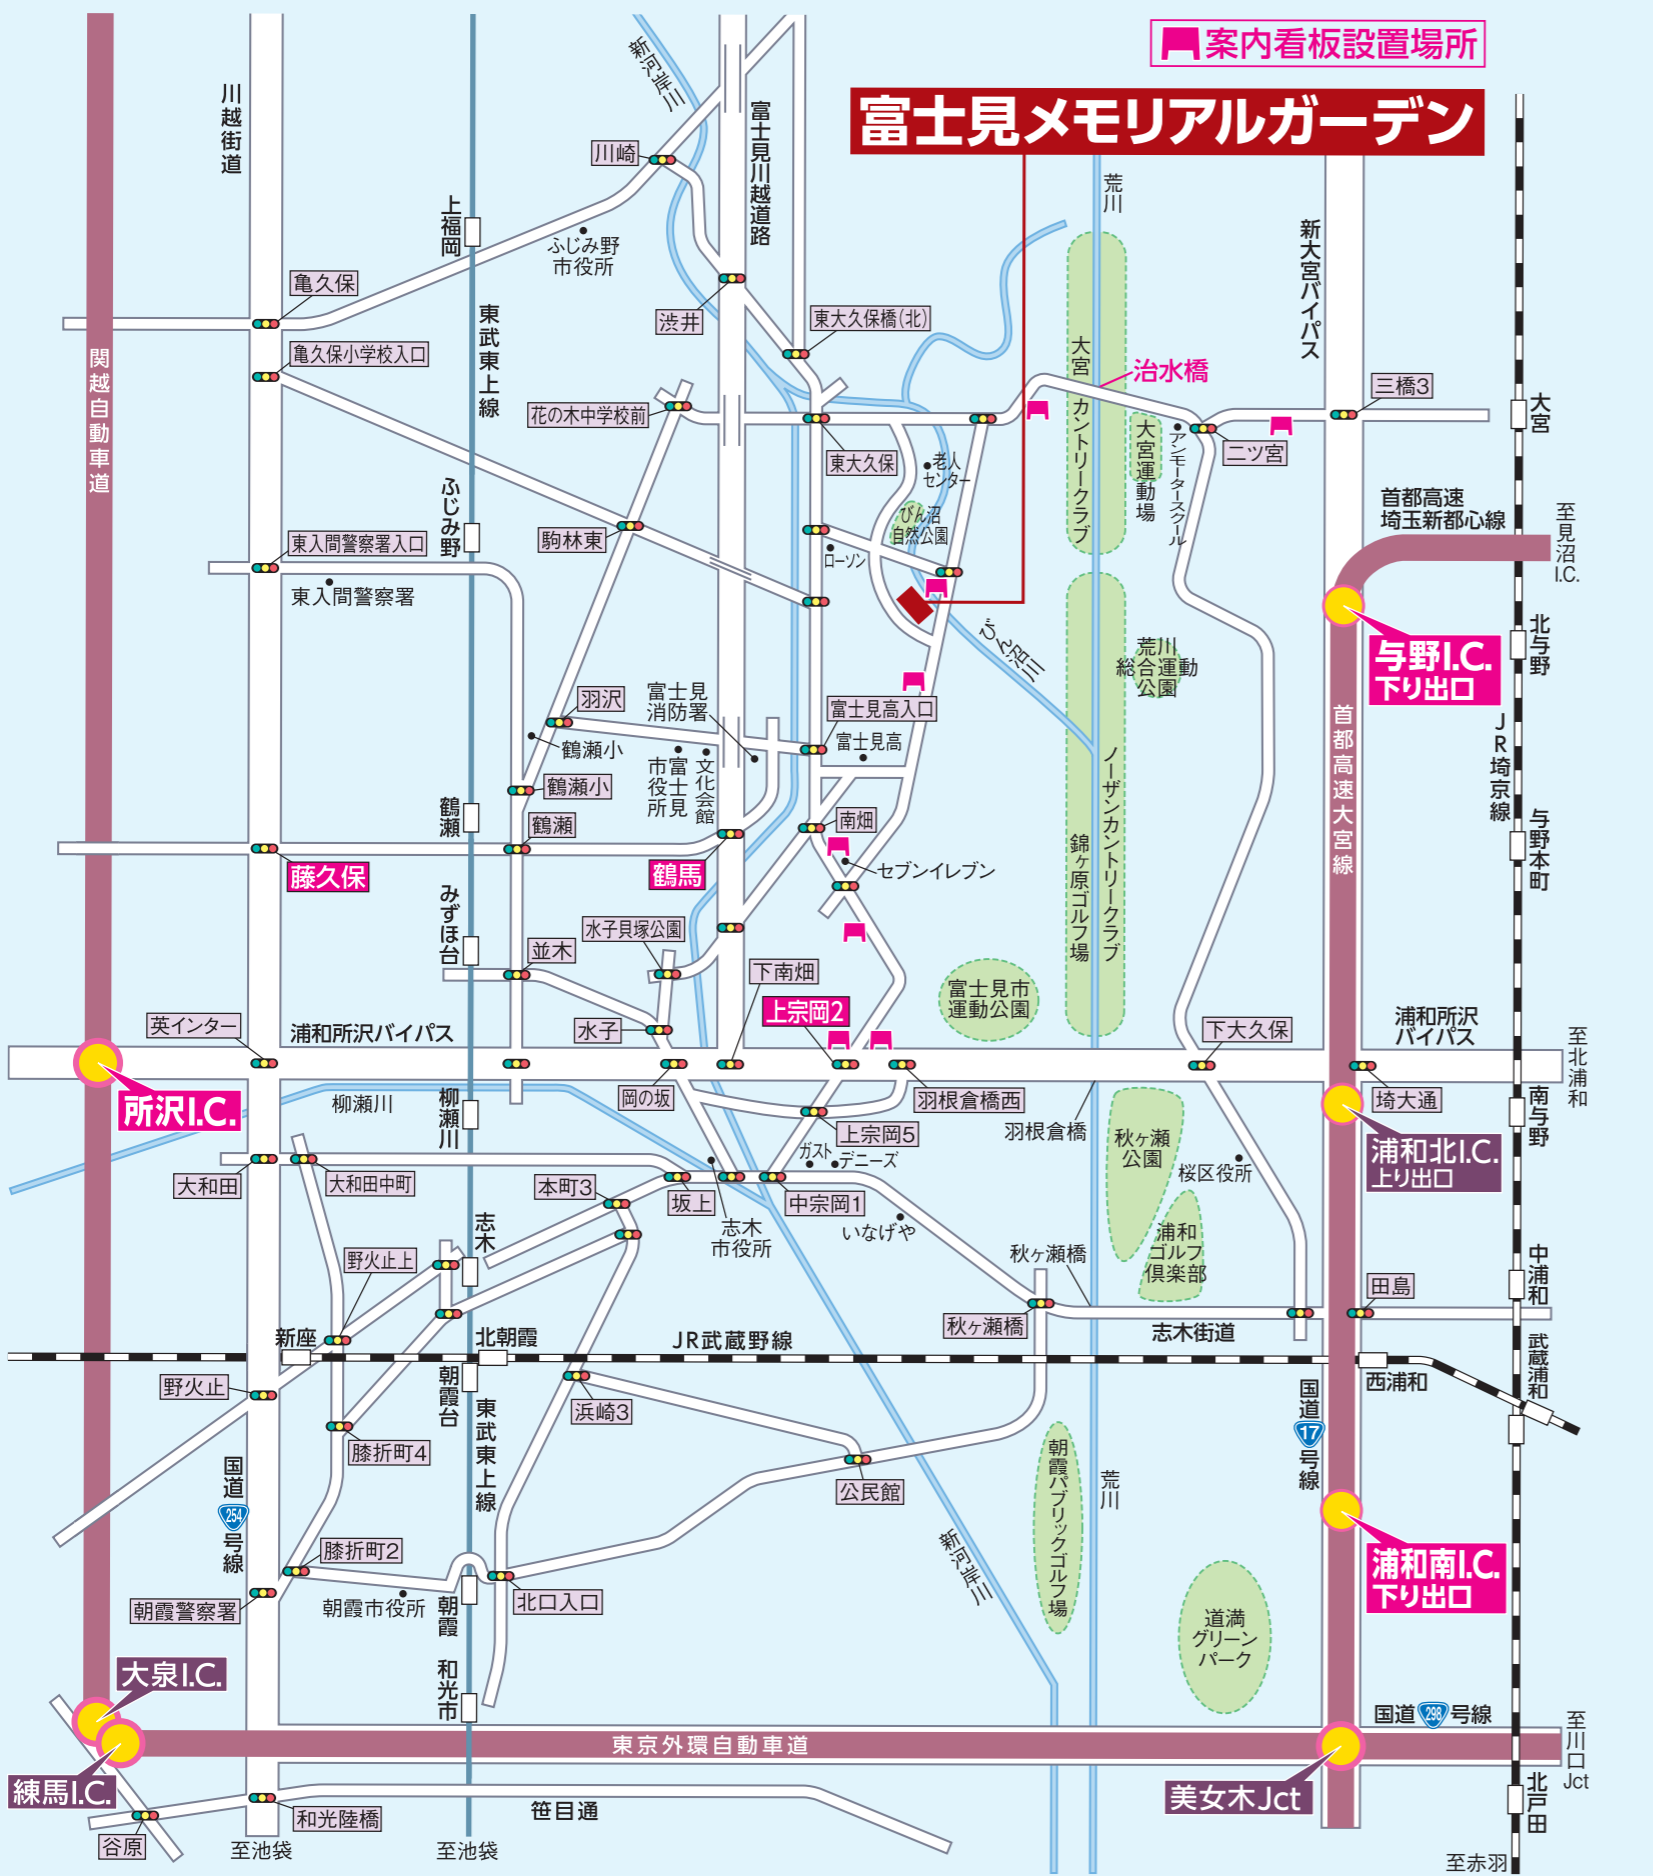

※お願い: 見学会開催期間以外は当社社員は現地に待機しておりませんので、ご見学を希望される場合は、やまと石材までご連絡ください。

富士見メモリアルガーデンご案内図

霊園所在地: 埼玉県富士見市大字東大久保字蛭沼3843-4

案内看板設置場所

富士見メモリアルガーデン

周辺拡大図

交通のご案内

※所要時間は交通状況により異なります。

■お車をご利用の場合	
〈浦和所沢バイパス〉 上宗岡2交差点	車 約5分
〈富士見川越道路〉 鶴馬交差点	車 約5分
〈国道254号線〉 藤久保交差点	車 約9分
〈関越自動車道〉 練馬 I.C.	車 約6分
〈関越自動車道〉 所沢 I.C.	車 約15分
〈首都高速〉 板橋本町 I.C.	車 約10分
〈外環自動車道〉 美木木 Jct	車 約2分
〈外環自動車道〉 川口 Jct	車 約7分
〈首都高速〉 浦和南 I.C.	車 約20分
〈首都高速〉 与野 I.C.	車 約15分
〈東武東上線〉 池袋駅	急行 26分
〈東武東上線〉 ふじみ野駅 東口	車・タクシー 約7分

砂塚橋の手前を左折 砂塚橋を渡ってすぐ右折