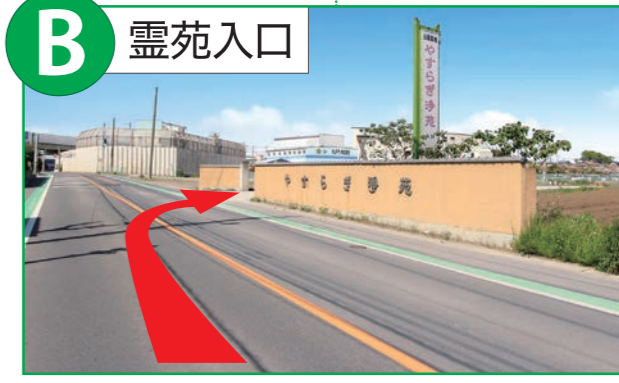

※お願い: 見学会開催期間以外は当社社員は現地に待機しておりませんので、ご見学を希望される場合は、やまと石材までご連絡ください。

やすらぎ浄苑ご案内図

霊苑所在地: 埼玉県北足立郡伊奈町大字小室字谷畑4060

広域案内図

交通のご案内	JR線 大宮駅	ニューシャトル 約15分乗車	ニューシャトル 丸山駅	徒歩 約9分	やすらぎ浄苑
	JR高崎線 上尾駅	お車 約10分 東口4番のりば 朝日バス 伊奈役場ゆき 約12分	東丸山バス停	徒歩 約7分	
	JR宇都宮線 蓮田駅	お車 約5分 西口 けんちゃんバス 上尾駅東口行(新がんセンター経由) 約10分	伊奈南中学校前バス停	徒歩 約8分	