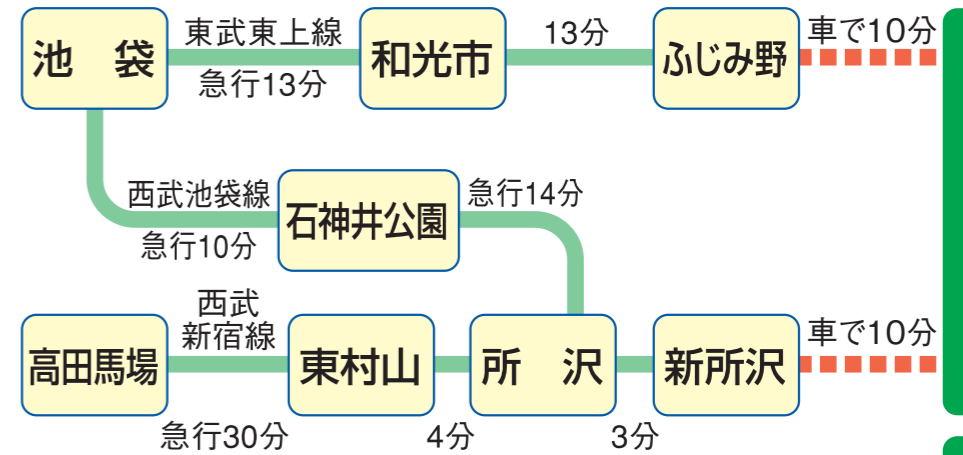

※お願い：見学会開催期間以外は当社社員は現地に待機しておりませんので、ご見学を希望される場合は、やまと石材までご連絡ください。

新所沢友愛聖地苑ご案内図

霊苑所在地：埼玉県狭山市上赤坂641

この看板を目印にお越しください。

拡大図

■電車をご利用の場合

■バスをご利用の場合

交通のご案内