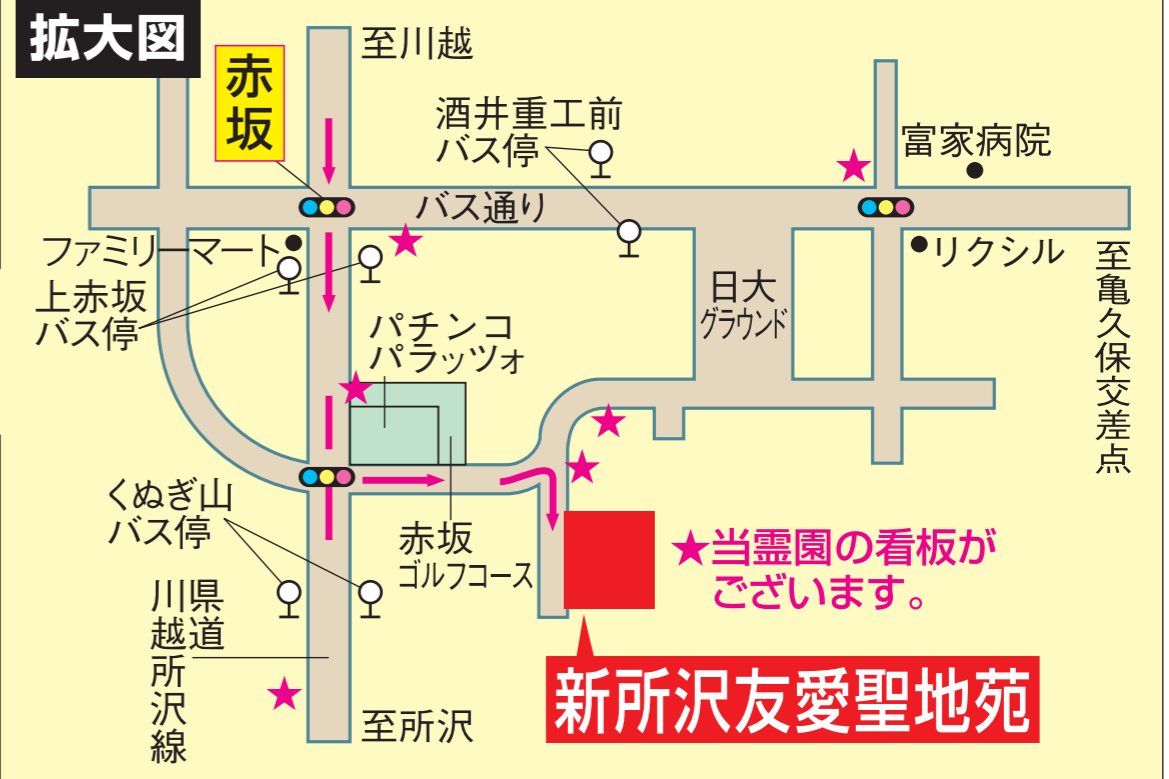

※お願い：見学会開催期間以外は当社社員は現地に待機しておりませんので、ご見学を希望される場合は、やまと石材までご連絡ください。

新所沢友愛聖地苑ご案内図

霊苑所在地：埼玉県狭山市上赤坂641

この看板を目印にお越しください。

拡大図

■電車をご利用の場合

■バスをご利用の場合

交通のご案内

新所沢友愛聖地苑

新所沢友愛聖地苑

0120-980-148

フリーダイヤルをタップすると簡単に電話がかけられます

桶川営業所
9:00~18:00(年中無休)
埼玉県桶川市泉1-1-1 ギフトⅢ2F
TEL.048-658-9914