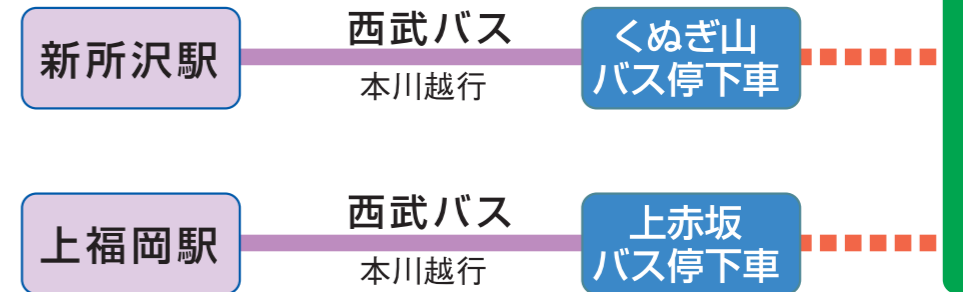

※お願い：見学会開催期間以外は当社社員は現地に待機しておりませんので、ご見学を希望される場合は、やまと石材までご連絡ください。

新所沢友愛聖地苑ご案内図

霊苑所在地：埼玉県狭山市上赤坂641

この看板を目印にお越しください。

拡大図

■電車をご利用の場合

■バスをご利用の場合

交通のご案内